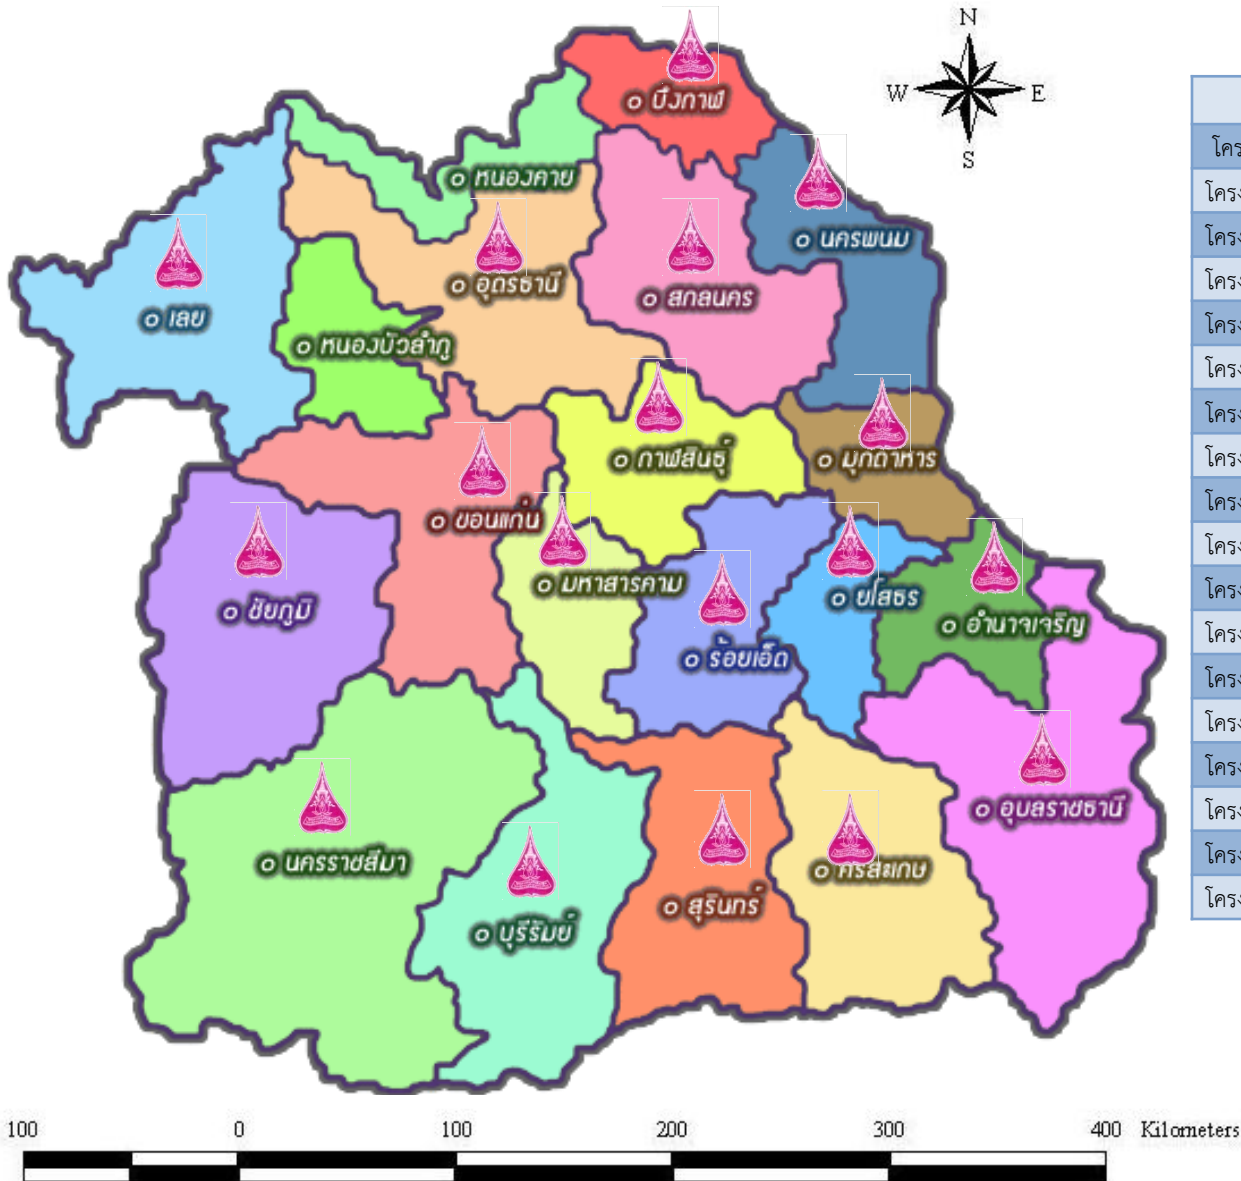

แผนที่แสดงโครงการส่งเสริมศิลปาชีพภาคตะวันออกเฉียงเหนือ

โครงการ	จังหวัด	โครงการ	จังหวัด
โครงการส่งเสริมศิลปาชีพบ้านกุดสิมคุ้มเก่า	กาฬสินธุ์	โครงการส่งเสริมศิลปาชีพอำเภอศีลาลาด	ศรีสะเกษ
โครงการส่งเสริมศิลปาชีพบ้านโสกล้อมกบ	ขอนแก่น	โครงการส่งเสริมศิลปาชีพบ้านกุดสะกอย	สกลนคร
โครงการส่งเสริมศิลปาชีพทุ่งกระมัง	ชัยภูมิ	ศูนย์ศิลปาชีพบ้านกุดนาขาม	สกลนคร
โครงการส่งเสริมศิลปาชีพบ้านหาดแพง	นครพนม	โครงการส่งเสริมศิลปาชีพบ้านทรายทอง	สกลนคร
โครงการส่งเสริมศิลปาชีพอำเภอละหานทราย	บุรีรัมย์	ศูนย์ศิลปาชีพบ้านजार	สกลนคร
โครงการส่งเสริมศิลปาชีพอำเภอกระสัง	บุรีรัมย์	โครงการส่งเสริมศิลปาชีพบ้านดอนคำ-วัดเสนาณฤมิตร	สกลนคร
โครงการส่งเสริมศิลปาชีพบ้านโคกก่อง	มหาสารคาม	โครงการส่งเสริมศิลปาชีพบ้านบ่อเดือนห้า	สกลนคร
โครงการส่งเสริมศิลปาชีพบ้านดอนหลี่	มหาสารคาม	ศูนย์ส่งเสริมศิลปาชีพอีสานใต้	สุรินทร์
โครงการส่งเสริมศิลปาชีพบ้านกำพี้	มหาสารคาม	โครงการส่งเสริมศิลปาชีพอำเภอบัวเขต	สุรินทร์
โครงการส่งเสริมศิลปาชีพบ้านหนองแคน	มุกดาหาร	โครงการส่งเสริมศิลปาชีพบ้านโชคอำนวย	บึงกาฬ
โครงการส่งเสริมศิลปาชีพบ้านसानแ้ว-นาโคกสูง	มุกดาหาร	โครงการส่งเสริมศิลปาชีพบ้านสร้างอ่อนอก	อำนาจเจริญ
โครงการส่งเสริมศิลปาชีพบ้านคำน้ำสร้าง	ยโสธร	โครงการส่งเสริมศิลปาชีพบ้านกำเม็ด	อุดรธานี
โครงการส่งเสริมศิลปาชีพบ้านผาน้ำทิพย์	ร้อยเอ็ด	โครงการส่งเสริมศิลปาชีพบ้านนาตาด-นาโปร่ง	อุดรธานี
โครงการส่งเสริมศิลปาชีพบ้านดอกกล้า	ร้อยเอ็ด	โครงการส่งเสริมศิลปาชีพบ้านสมพรรัตน์	อุบลราชธานี
โครงการส่งเสริมศิลปาชีพบ้านโพธิ์ชัย	ร้อยเอ็ด	โครงการส่งเสริมศิลปาชีพบ้านเวินบึก	อุบลราชธานี
โครงการส่งเสริมศิลปาชีพผาบ่าวผาสาว	เลย	โครงการส่งเสริมศิลปาชีพบ้านหนองผักแว่น	อุบลราชธานี
โครงการส่งเสริมศิลปาชีพอำเภอห้วยทับทัน	ศรีสะเกษ	โครงการส่งเสริมศิลปาชีพบ้านนักรบไทย	อุบลราชธานี
โครงการส่งเสริมศิลปาชีพอำเภอภูสิงห์	ศรีสะเกษ	โครงการส่งเสริมศิลปาชีพบ้านยางน้อย	อุบลราชธานี